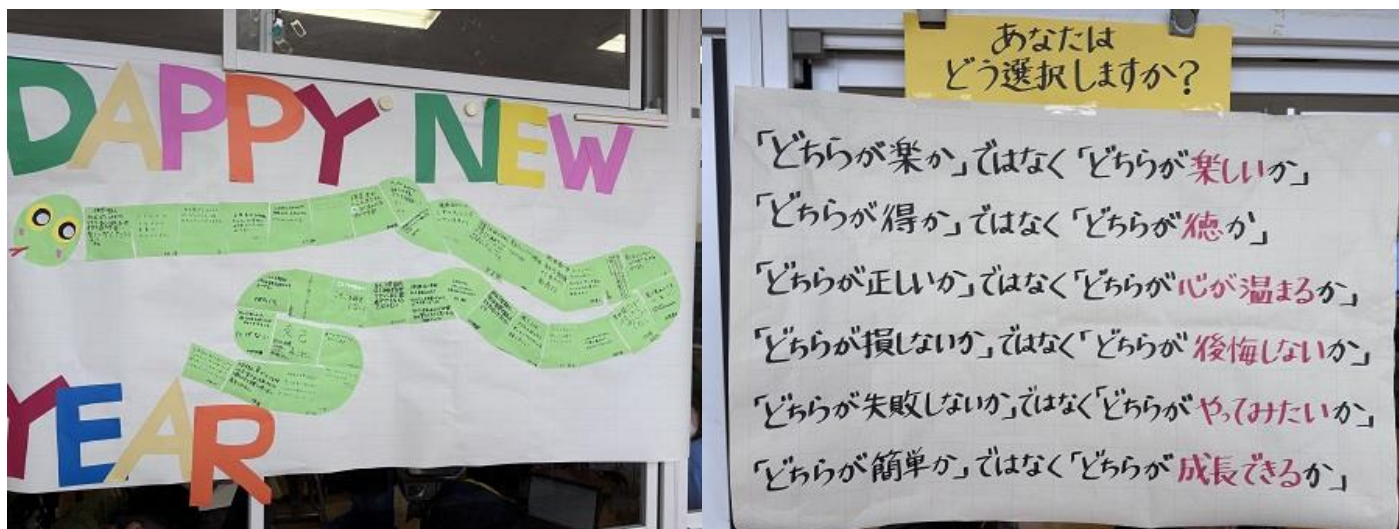

スミシだより1月(*^^*)

1月9日(木): 冬本番ですね! 子供たちはとても元気ですよ(*^^*)

1月8日(水): おかえりなさい(*^^*)

1月7日(火): 明日が楽しみです!(*^^)v

1月6日(月): おーい!みんなあ〜! さみしかぞお〜

1月1日(水): 今年もよろしくお願ひします! 「サンキュー上山」(*~*)

☆初日の出もありますよ!